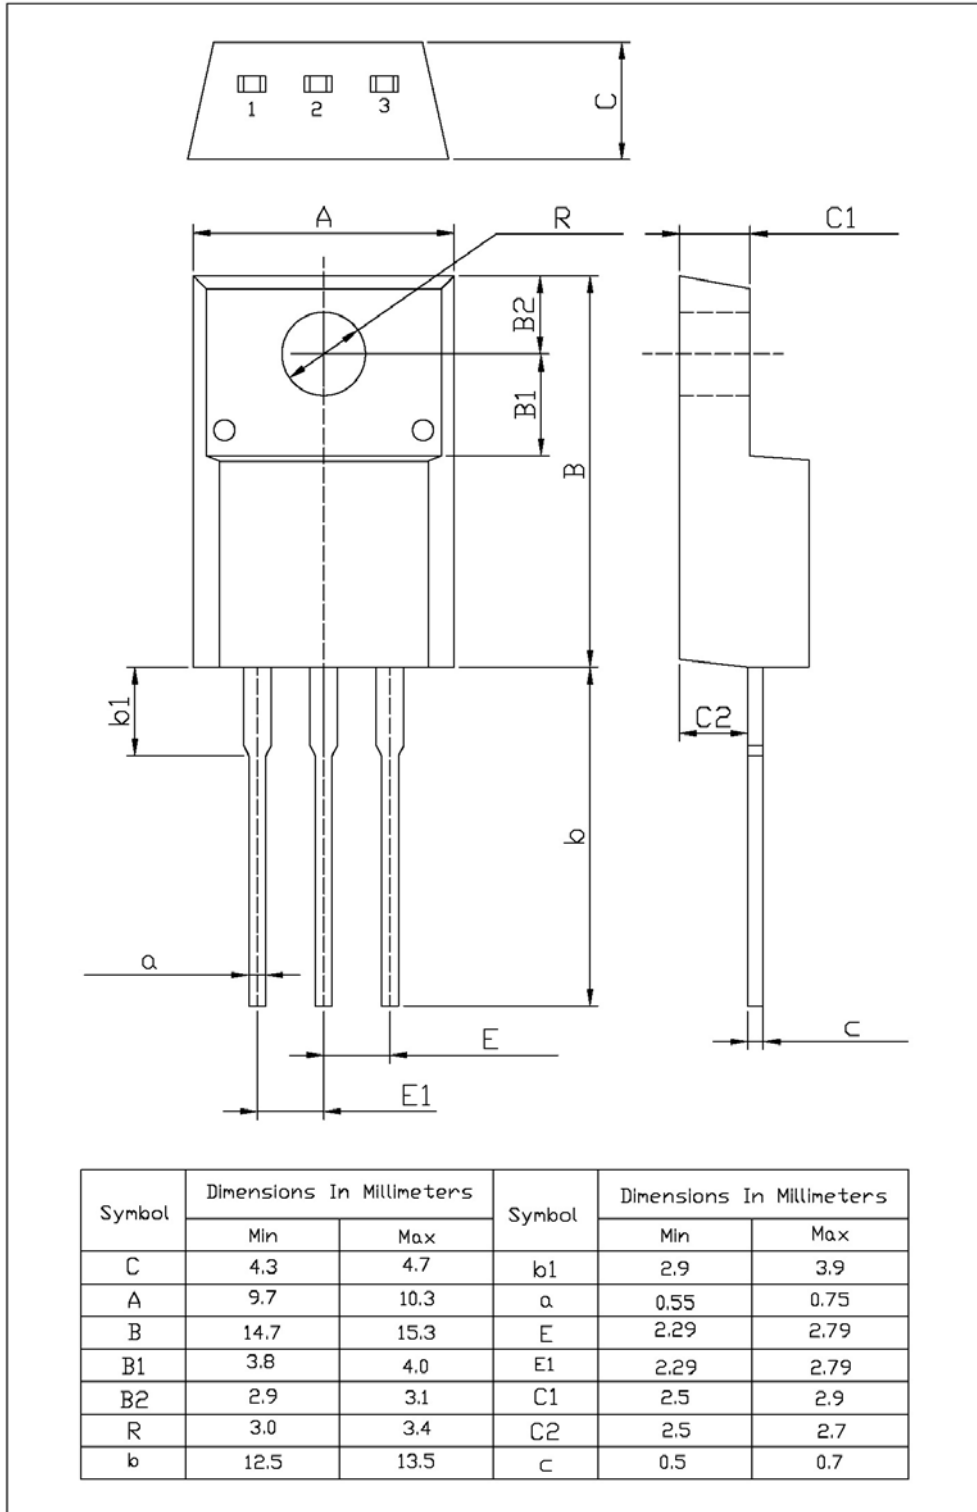

TO-220F 外形尺寸图

TO-220F

单位: mm

Rev.01 201901