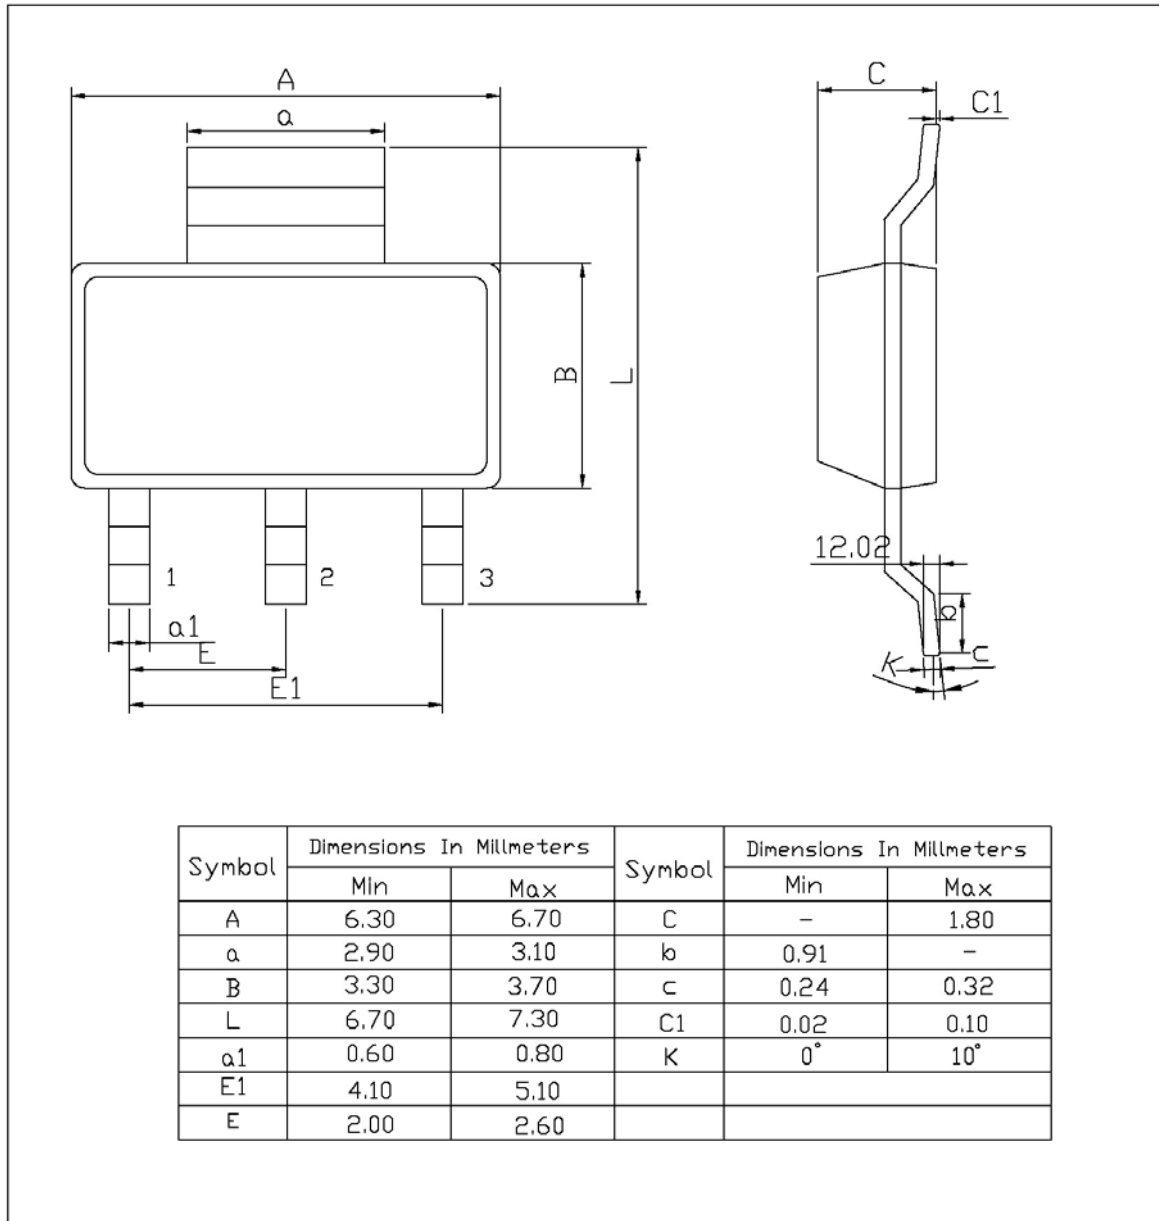

SOT-223 外形尺寸图

SOT-223

单位: mm

Rev.01 201901