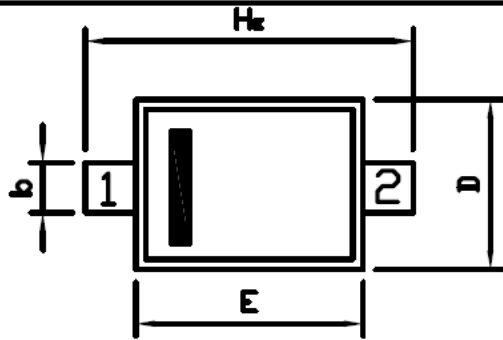

SOD-323 外形尺寸图

Unit: mm

尺寸 符号	SOD-323	
	min	max
A	0.80	1.15
A ₁	0.00	0.20
b	0.25	0.40
C	0.08	0.18
D	1.20	1.40
E	1.40	1.80
H _E	2.50	2.80
L	0.20	0.45

PIN: 1.CATHODE 2.ANODE

SOD-323

Rev.01 201901